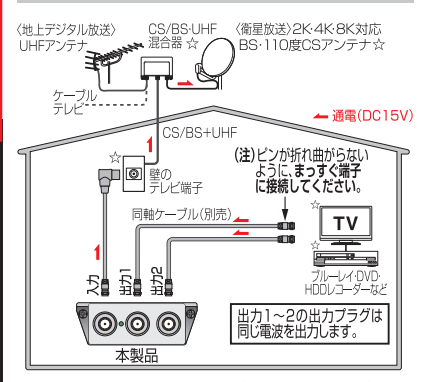

注意

2DLTS(B) 使用帯域 (DC~3224MHz)

2分配器

- 製品の特長
 - 新4K8K衛星放送に対応
 - 高シールド構造を採用
 - プラグ部分は金メッキを採用
 - 地デジ・BS・CSのデジタル放送に最適
 - 通電LED機能付
 - 壁面取付構造 (取付方法については表面をご覧ください。)

■使用例

- ※ BS-110度CS放送をご覧の場合は、テレビとこの製品の出力プラグとの間に分波器が必要です。
- ※ 全ての出力プラグ(出力1~2)と入力プラグ間が通電仕様となっています。(通電容量DC15V/0.8A)
- 2K4K8K** 2K-4K-8K放送対応マークは、BS-110度CSにて既に放送されている2K放送と4K-8K放送(新4K8K衛星放送)に対応した機器(3224MHz)であることを示します。
- 高シールド** 高シールドマークは、携帯電話や各種無線サービスなどとの電波干渉を抑制するため、厳しい社内基準を基にシールド性を高めた製品であることを示します。
- SH** SHマーク(スーパーハイビジョン受信マーク)は、BS-110度CS右左旋放送受信帯域に対応した機器のうち、一般社団法人電子情報技術産業協会(通称JEITA)に登録された一定以上の性能を有するスーパーハイビジョン衛星放送受信に適した衛星アンテナ、受信システム機器に付与されるシールドマークです。
- ECO** 土壌汚染・大気汚染など環境に影響を与える物質や人体に悪影響を及ぼす物質を使用しない事、など厳しい自社基準をクリアした製品にECOマークを表示しています。

2分配

2K4K8K
高シールド

現行の2Kハイビジョン放送にも対応しています。

屋内用
全端子通電形
2分配器
テレビの電波を2つに分けます。

同軸ケーブル(別売)

2DLTS(B) DXアンテナ

2K4K8K 対応

【使用できる放送】