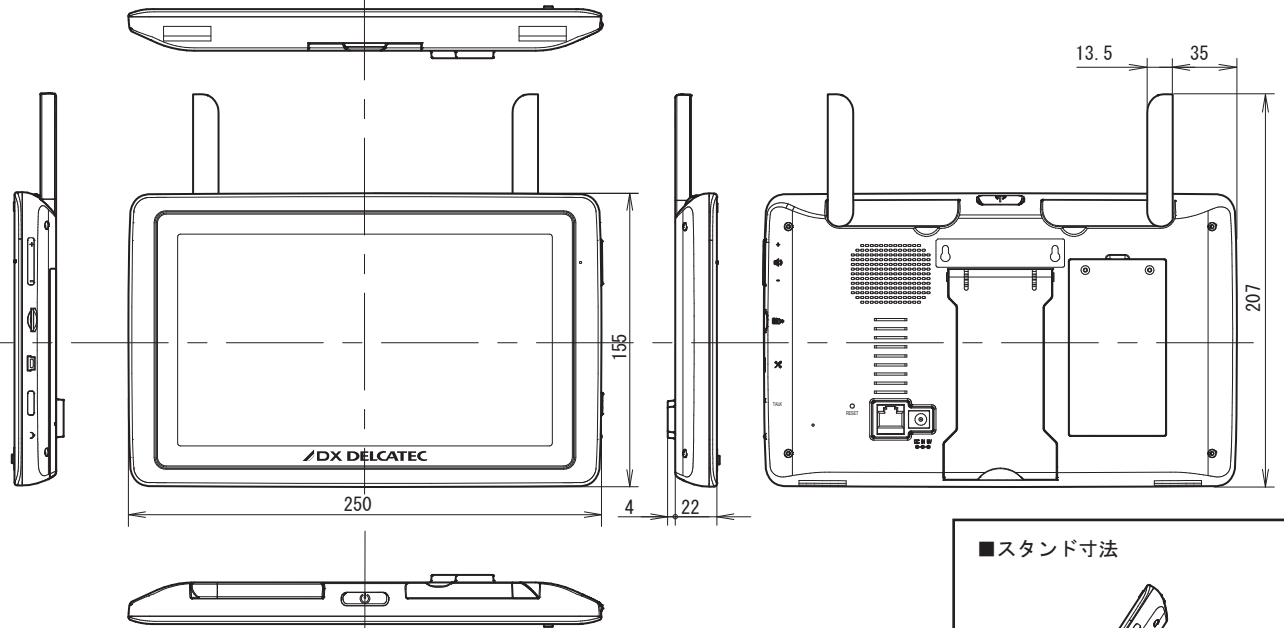

# 外観図

## ■9インチ液晶モニター (WSC610M)

### ■スタンド寸法

### ■固定用ギア (突起付) スケールフリー

承認 APPD.	検図 CHKD.	作成 DRWD.	三角法 3RD ANGLE PROJ.	名称 TITLE
			単位 UNIT mm	ワイヤレスフルHDカメラ&モニターセット WSC610S 外観図
			尺度 SCALE 1:3	
DXアンテナ株式会社 DX ANTENNA CO., LTD.			日付 DATE	図番 DRW. No. 4 - 7 1 0 9 2