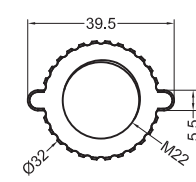

## ■9インチ液晶モニター (WSC610M)

### ■スタンド寸法

### ■固定用ギア (突起付) スケールフリー

承認 APPD.	検図 CHKD.	作成 DRWD.	三角法 3RD ANGLE PROJ.	名称 TITLE
			単位 UNIT mm	ワイヤレスフルHDカメラ&モニターセット WSC610S 外観図
			尺度 SCALE 1:3	
DXアンテナ株式会社 DX ANTENNA CO., LTD.			日付 DATE	図番 DRW. No. 4 - 7 1 0 9 2