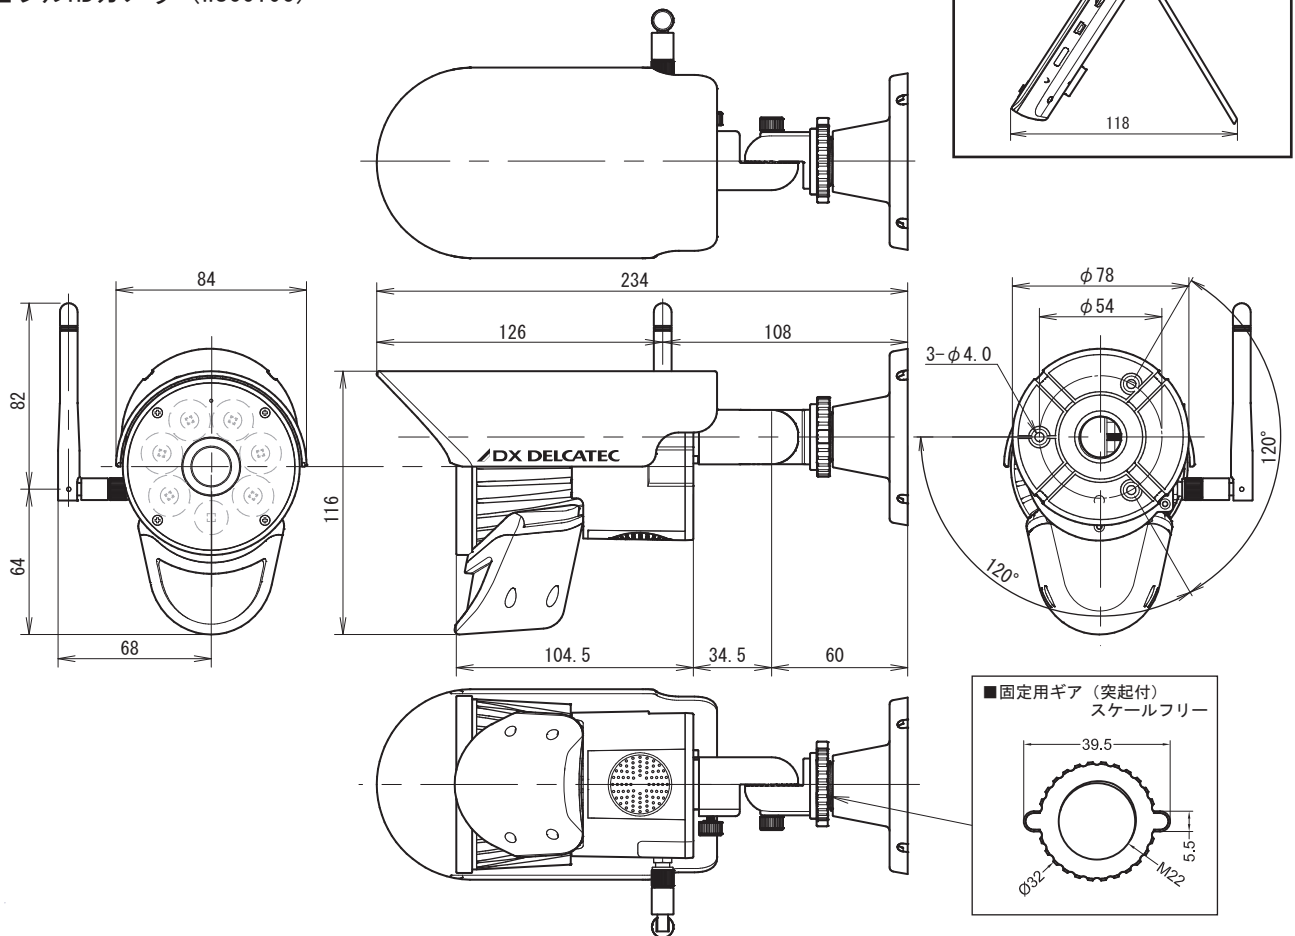

# 外観図

## ■9インチ液晶モニター (WSC610M)

## ■フルHDカメラ (WSC610C)

### ■スタンド寸法