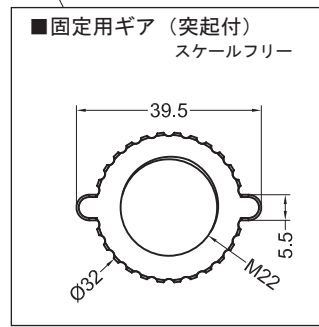

外觀図

■ワイヤレスHDカメラ (WSC410C)

	承認 APPD.	検図 CHKD.	作成 DRWD.	三角法 3RD ANGLE PROJ.	名称 TITLE
				単位 UNIT mm	増設用ワイヤレスHDカメラ WSC410C 外觀図
				尺度 SCALE 1:3	
DXアンテナ株式会社 DX ANTENNA CO., LTD.				日付 DATE	図番 DRW. No. 4 - 7 1 0 9 5