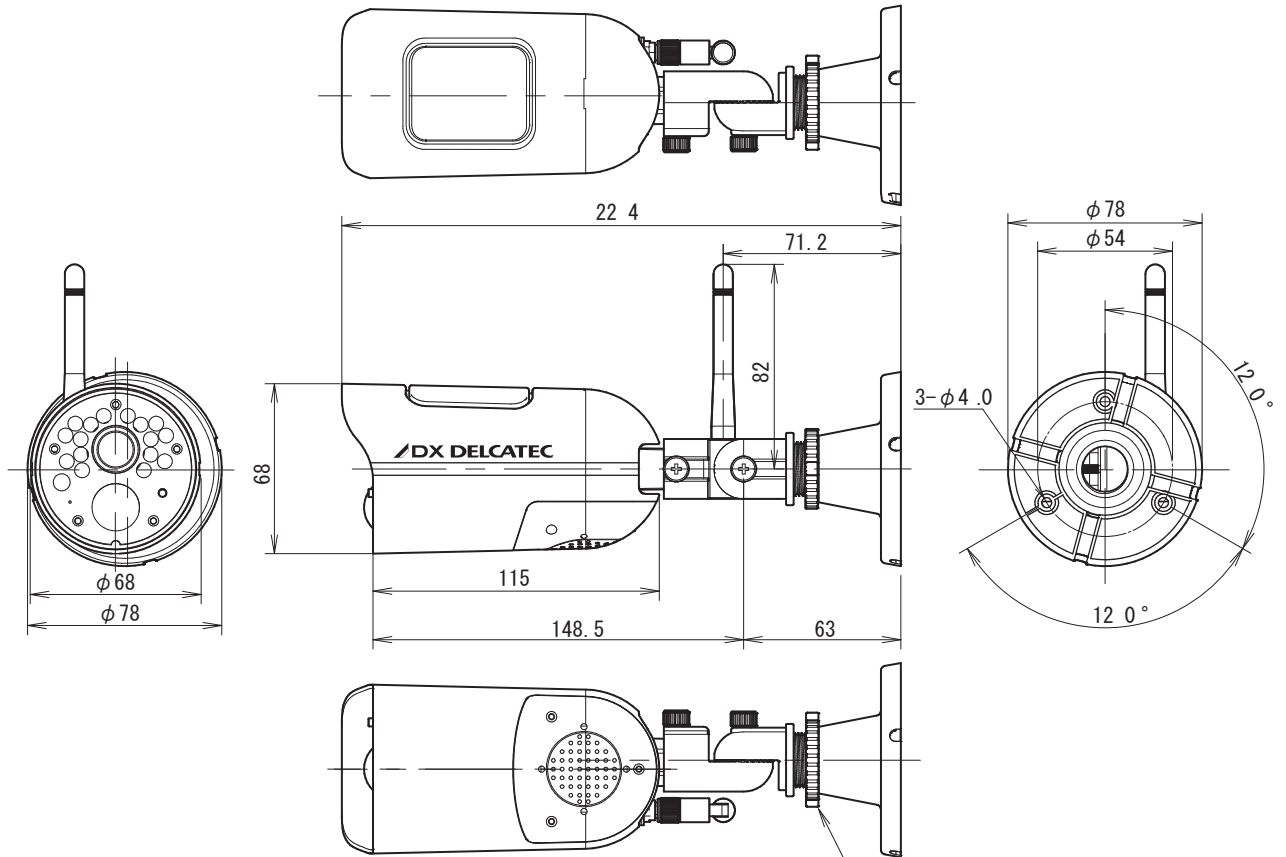

外觀図

■ワイヤレスHDカメラ (WSC410C)

	承認 APPD.	検図 CHKD.	作成 DRWD.	三角法 3RD ANGLE PROJ.	名称 TITLE
				単位 UNIT mm	増設用ワイヤレスHDカメラ WSC410C 外觀図
				尺度 SCALE 1:3	
DXアンテナ株式会社 DX ANTENNA CO., LTD.				日付 DATE	図番 DRW. No. 4 - 7 1 0 9 5