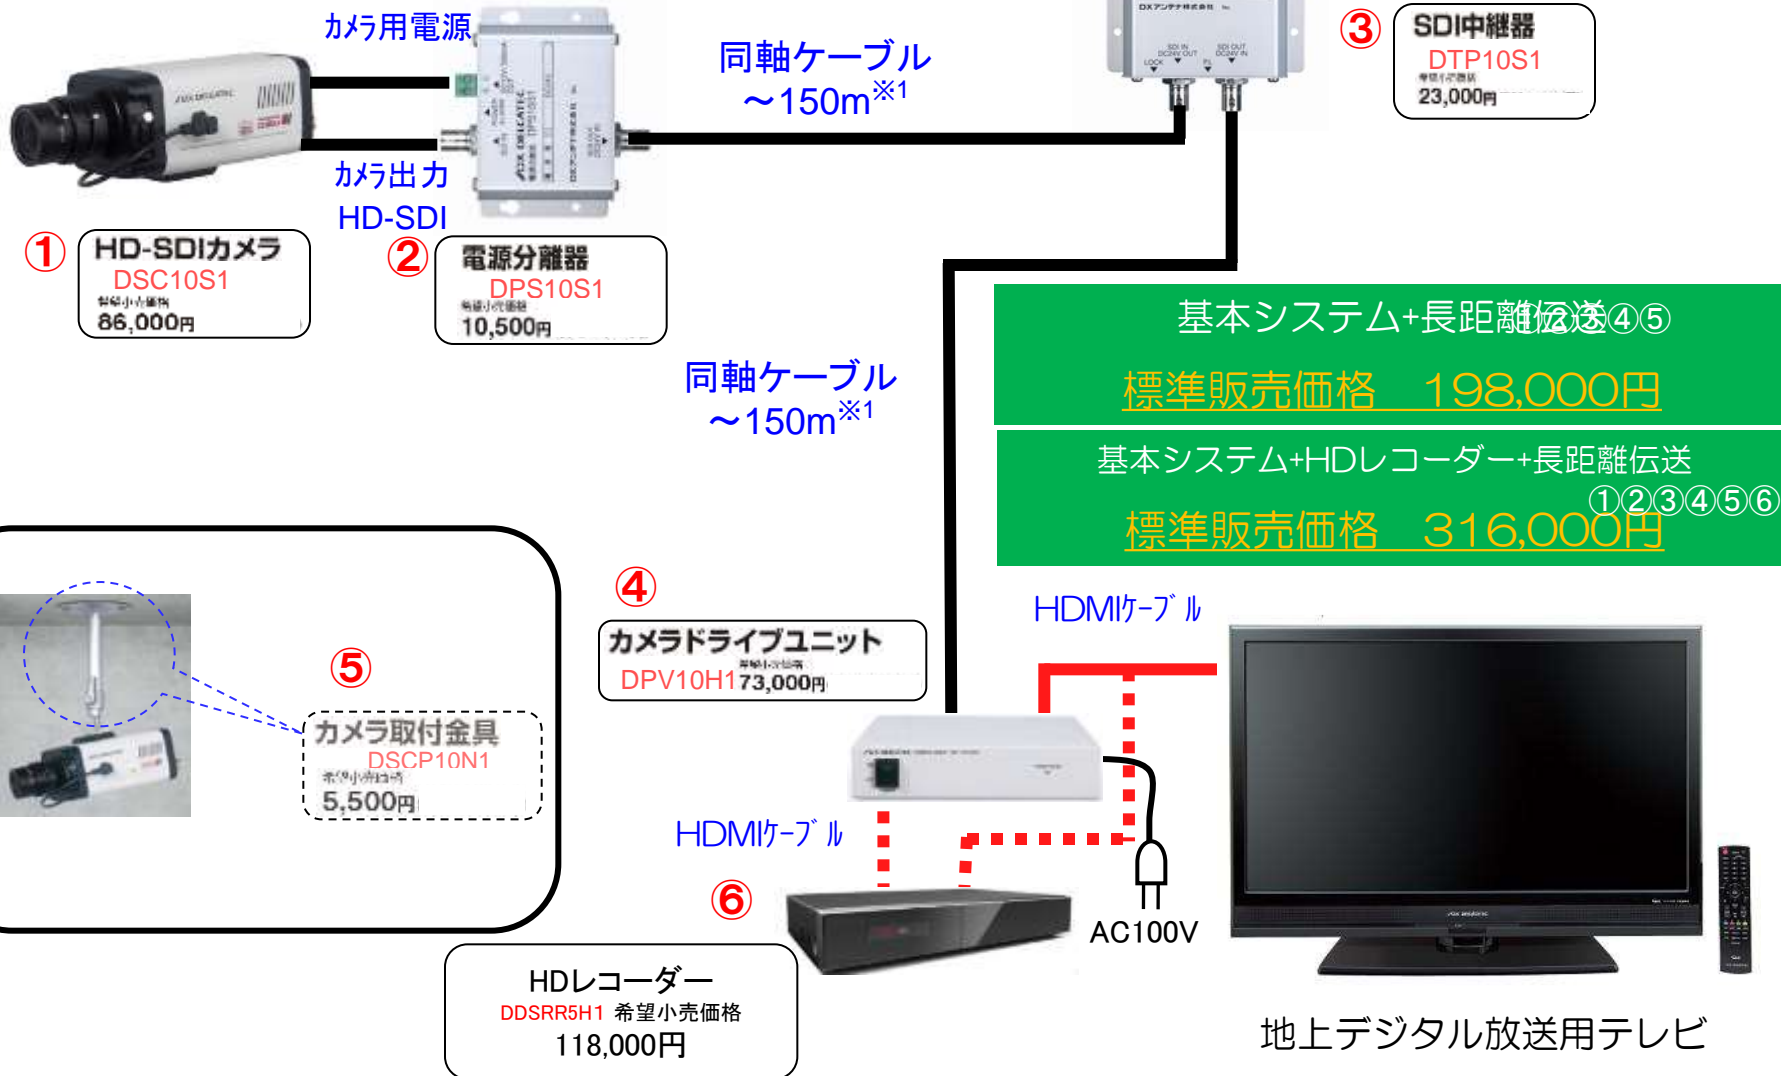

基本システム+長距離伝送

(表示価格は税抜です)