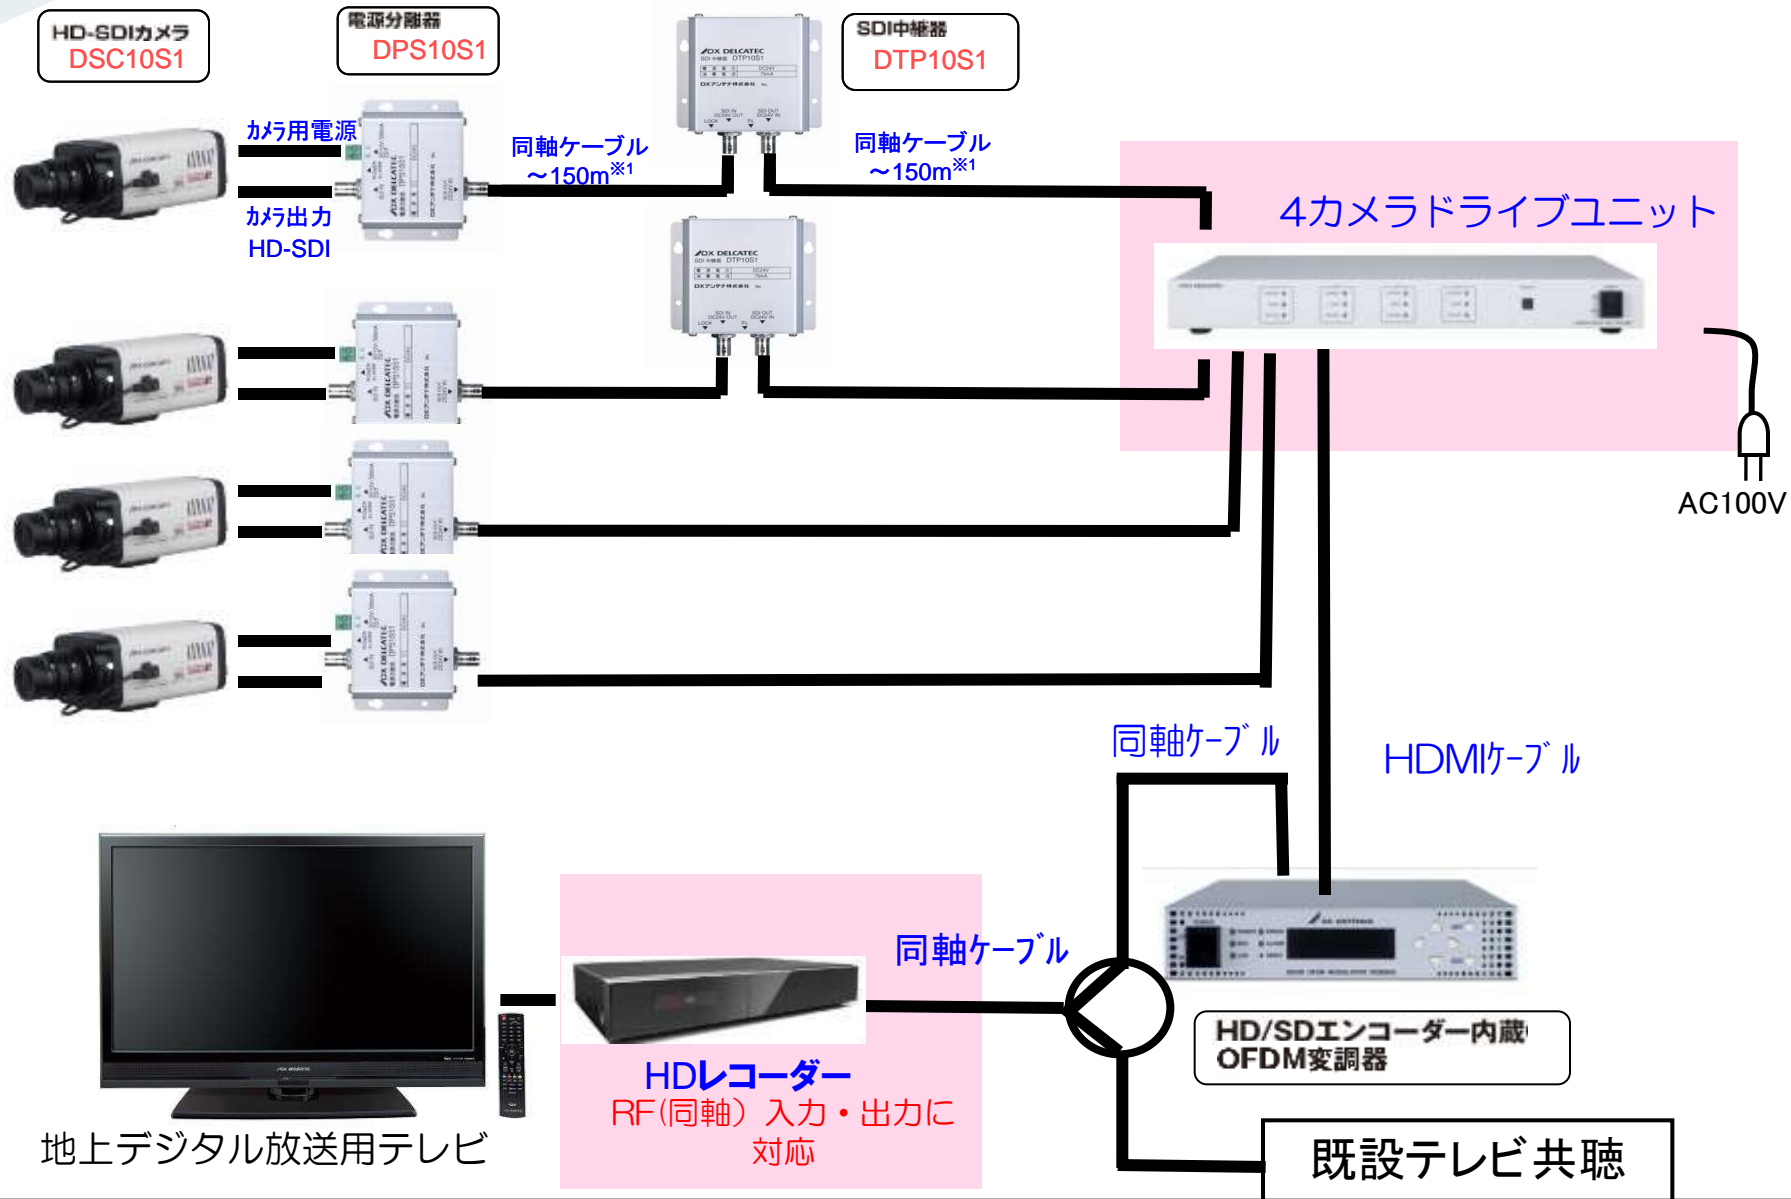

- フルハイビジョンなのでアナログカメラと比較にならないほど高画質です。

基本システム

カメラドライブユニットからの
HDMI映像出力を
直接テレビにつなぐだけ!!

		標準価格	オプション価格 (SDI中継器付)
HD-SDIカメラ	DSC10S1	¥86,000	¥86,000
カメラ取付金具	DSCP10N1	¥5,500	¥5,500
電源分岐器	DPS10S1	¥10,500	¥10,500
SDI中継器	DTP10S1	—	¥23,000
ドライブユニット	DPV10H1	¥73,000	¥73,000
	合計	¥175,000	¥198,000

提案例①

事務所・小規模店舗の場合

- 1Fの倉庫の様子を2Fの事務所で確認することができます。
- 店舗裏にある駐車場の状況を、店内にいながら確認できます。

■ 事務所で倉庫の確認

■ 小規模店舗で駐車場の確認

提案例②

幼稚園・学校などの文教施設の場合

- 幼稚園で園児が遊んでいる様子やお昼寝している様子を職員室で「見守り」できます。
- 学校への訪問者や生徒の登下校の様子を職員室や各教室で「見守り」できます。