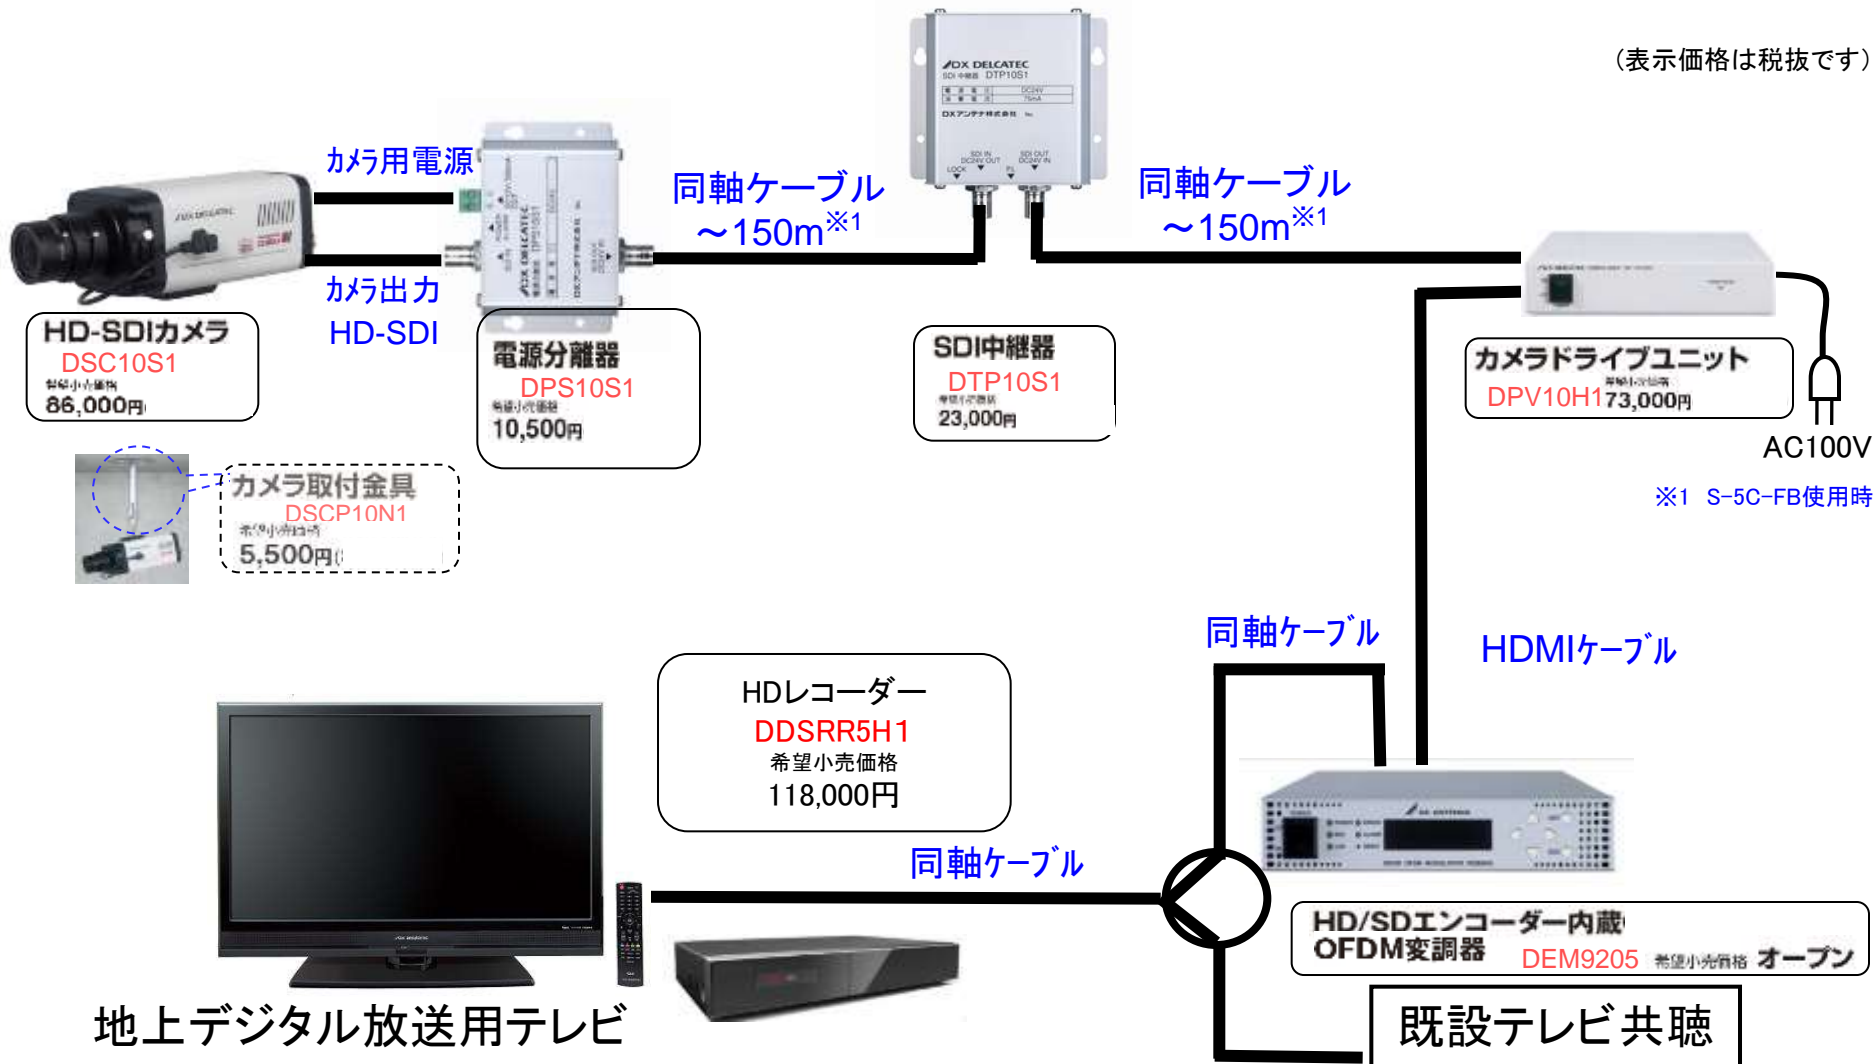

■ 拡張システム

テレビ共同受信システムを利用したシステム例

(表示価格は税抜です)