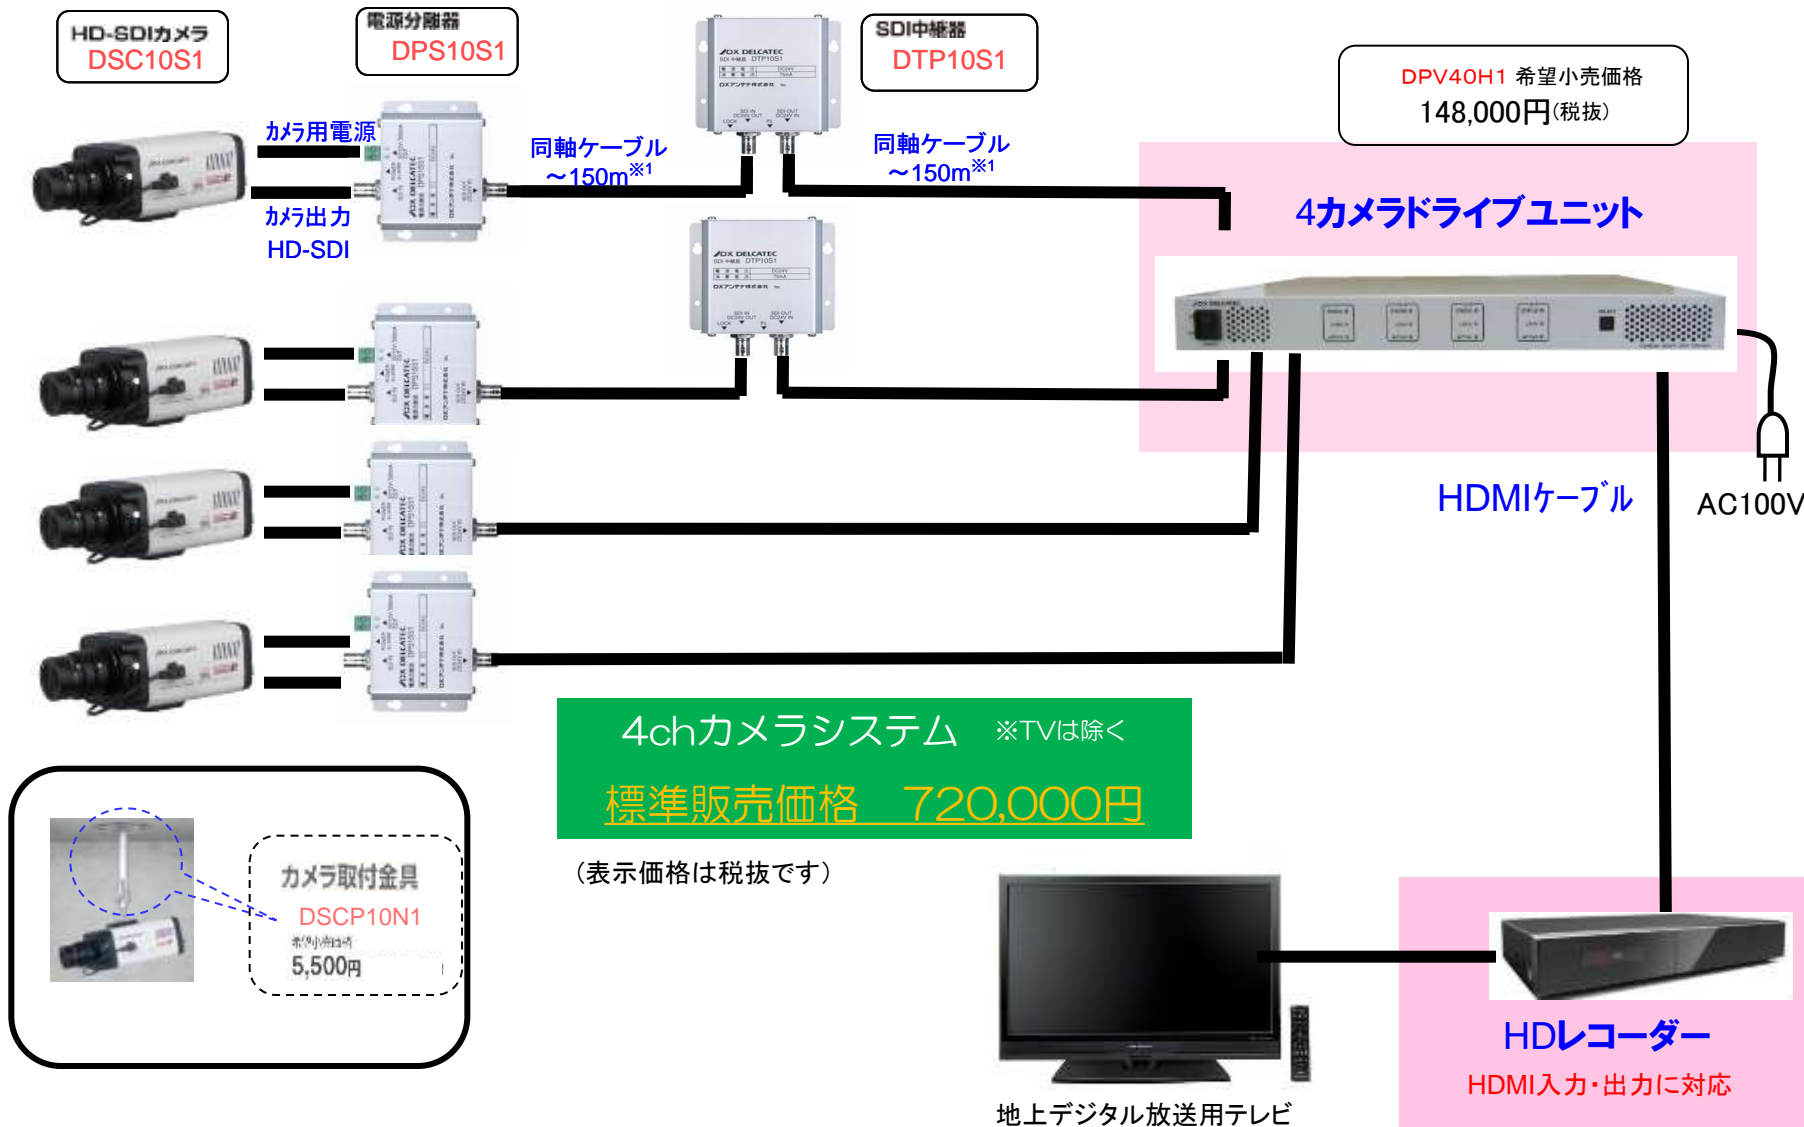

4chカメラシステム