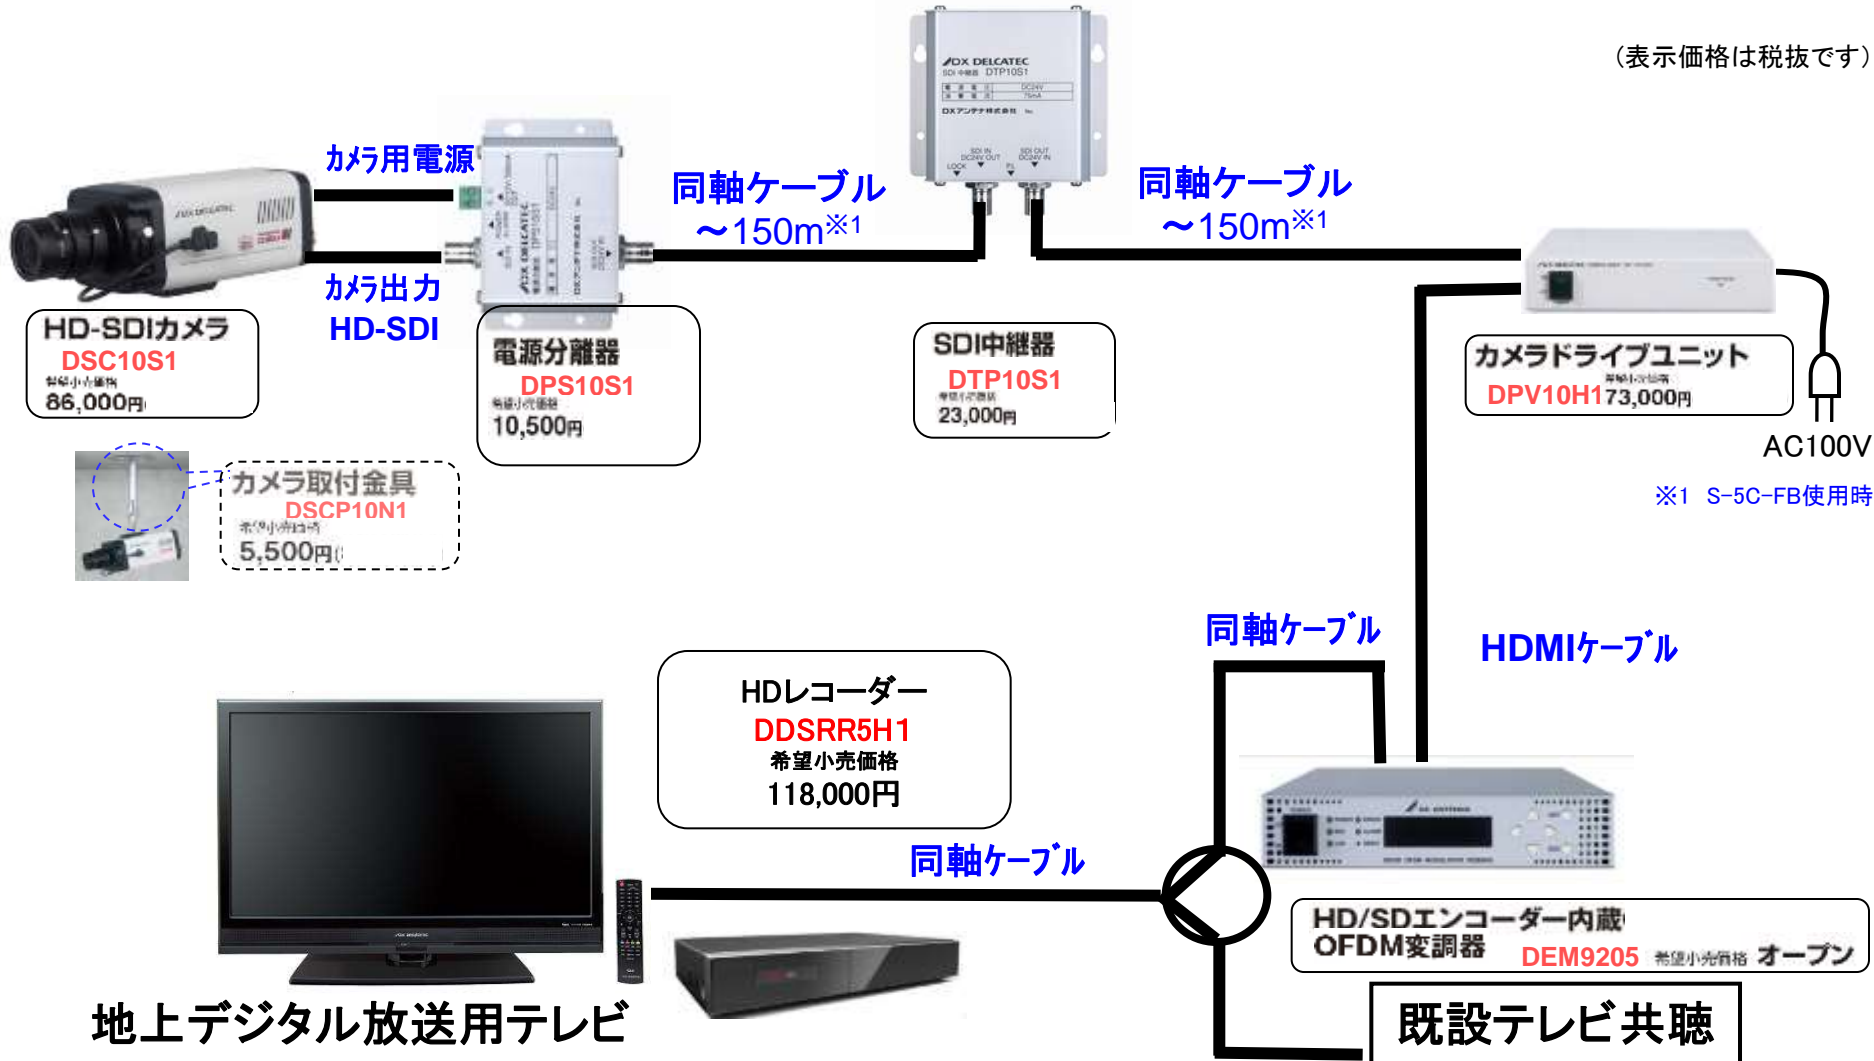

■ 拡張システム

テレビ共同受信システムを利用したシステム例

(表示価格は税抜です)