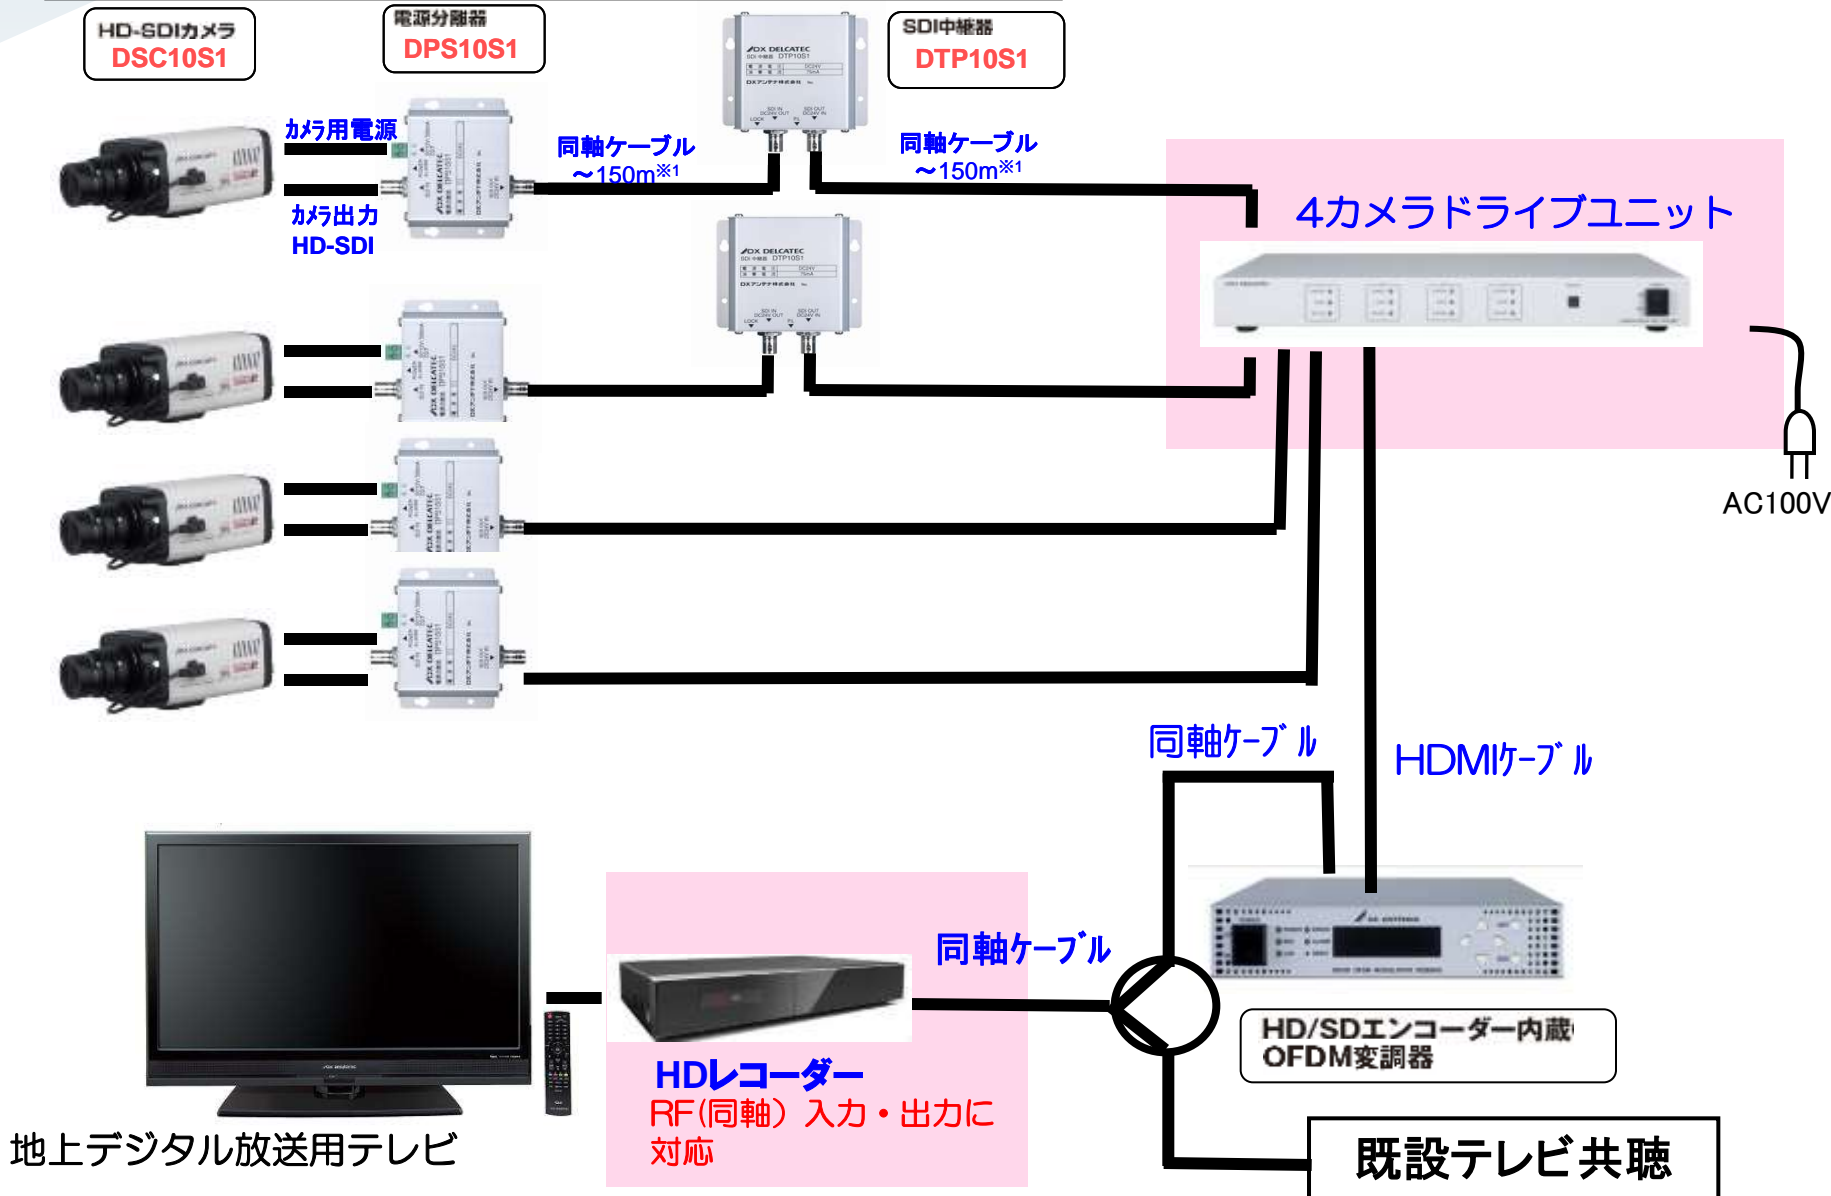

■ マンションでの見守り

【ハイビジョンみまもりシステム】

- 4ch対応カメラドライブレコーダーユニット
- HDレコーダー

さらに進化!

ハイビジョンみまもりシステム

4カメラドライブユニット・HDレコーダー

■ 4カメラドライブユニット

スイッチャー機能内蔵!

4分割画面、各カメラ映像、4ch自動送りの切り替えが行えます。

DPV40H1 希望小売価格
148,000円(税抜)

■ HDレコーダー

USB書き出し機能搭載

USBメモリや外部ハードディスクへの映像データの書き出しが行えます。

選べる録画モード

高画質のフルHD録画から長時間録画 (543時間)録画まで対応!
自動上書き機能を搭載!

DDSR5H1 希望小売価格
118,000円(税抜)

- 簡単操作で煩雑な設定が不要です。
- HDMI入出力/RF入出力を備えているからシステム構成にあわせて導入が可能です

①TV共聴を利用したシステム例

②直接録画、直接テレビで見る場合