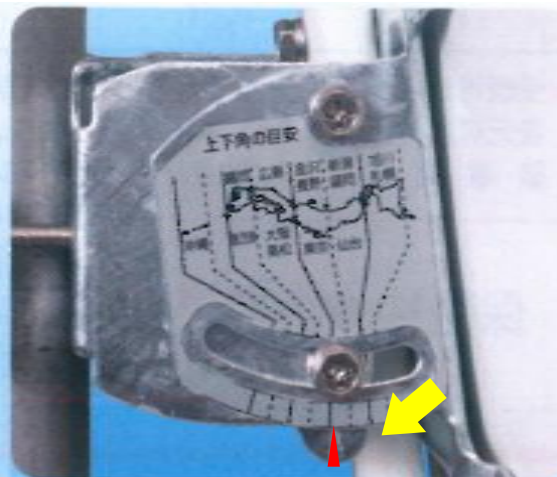

カンタン方向調整

赤いマーカーと日本地図で楽々仰角あわせ！

さらに、取付金具が溶融亜鉛メッキとステンレスボルトでサビにも強い！

お客様の声で
できました！

人にやさしい

カンタン取付、カンタン方向調整の
工夫がいっぱい！

お客様の声で
できました！

NEW!

取付カンタン！

取付金具の穴の形状をダルマ穴にすることで、ボルト締めの手間が少なくなりました！

ボルト締めの手間削減！

お客様の声で
できました！

NEW!

調整カンタン！

金具に日本地図を表示していますので、お客様のお住まいの場所から視覚的に上下の角度をあわせることができます！

45形は選べる3タイプ