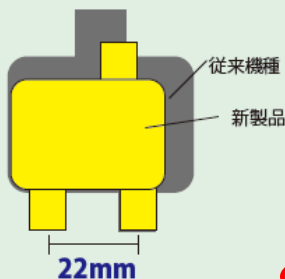

5・分配器

お客様の声で
できました!

分配器がリニューアル!

特長

1

薄型化、小型化。投影面積最大**23%削減!**

投影面積
最大 **23%削減**
小型化!

小さくなくても
端子間隔は
変わりません!