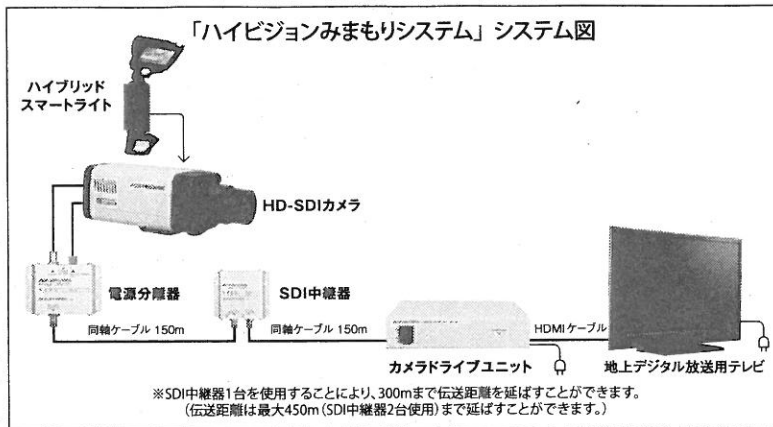

高画質な「見守り」簡単に

DXアンテナ
同社は、セキュリティ関

連機器としてDXデルカテックブランドから第一弾目として市場投入した「ハイ

ビジョンみまもりシステム」で、450mまでの長距離伝送を可能にした④「ホンシステム」などに注力している。

みまもりシステムは、既設のテレビ共同受信設備の活用ができ、手持ちの地上デジタルテレビで高画質な「見守り」が簡単にできる。

同システムは、HD-SDIカメラ、ハイブリッドスマートライト、電源分離器SDI中継器、カメラドライブユニットなどからなっている。

ることで、450mまでの長距離伝送を可能にした④「ホンシステム」などに注力している。

みまもりシステムは、既設のテレビ共同受信設備の活用ができ、手持ちの地上デジタルテレビで高画質な「見守り」が簡単にできる。

同システムは、HD-SDIカメラ、ハイブリッドスマートライト、電源分離器SDI中継器、カメラドライブユニットなどからなっている。

主に①フルハイビジョンならではのアナログカメラと比較にならないほど高画質で、人物の顔だけでなく表情まで「はっきり分かる」②カメラからドライブユニットまで一本の同軸ケーブルで簡単に、伝送できる③同社独自の技術により開発したSDI中継器を利用す

ることで、450mまでの長距離伝送を可能にした④「ホンシステム」などに注力している。

みまもりシステムは、既設のテレビ共同受信設備の活用ができ、手持ちの地上デジタルテレビで高画質な「見守り」が簡単にできる。

同システムは、HD-SDIカメラ、ハイブリッドスマートライト、電源分離器SDI中継器、カメラドライブユニットなどからなっている。

主に①フルハイビジョンならではのアナログカメラと比較にならないほど高画質で、人物の顔だけでなく表情まで「はっきり分かる」②カメラからドライブユニットまで一本の同軸ケーブルで簡単に、伝送できる③同社独自の技術により開発したSDI中継器を利用す

ることで、450mまでの長距離伝送を可能にした④「ホンシステム」などに注力している。

みまもりシステムは、既設のテレビ共同受信設備の活用ができ、手持ちの地上デジタルテレビで高画質な「見守り」が簡単にできる。

同システムは、HD-SDIカメラ、ハイブリッドスマートライト、電源分離器SDI中継器、カメラドライブユニットなどからなっている。

ることで、450mまでの長距離伝送を可能にした④「ホンシステム」などに注力している。

みまもりシステムは、既設のテレビ共同受信設備の活用ができ、手持ちの地上デジタルテレビで高画質な「見守り」が簡単にできる。

同システムは、HD-SDIカメラ、ハイブリッドスマートライト、電源分離器SDI中継器、カメラドライブユニットなどからなっている。

主に①フルハイビジョンならではのアナログカメラと比較にならないほど高画質で、人物の顔だけでなく表情まで「はっきり分かる」②カメラからドライブユニットまで一本の同軸ケーブルで簡単に、伝送できる③同社独自の技術により開発したSDI中継器を利用す

ることで、450mまでの長距離伝送を可能にした④「ホンシステム」などに注力している。

みまもりシステムは、既設のテレビ共同受信設備の活用ができ、手持ちの地上デジタルテレビで高画質な「見守り」が簡単にできる。